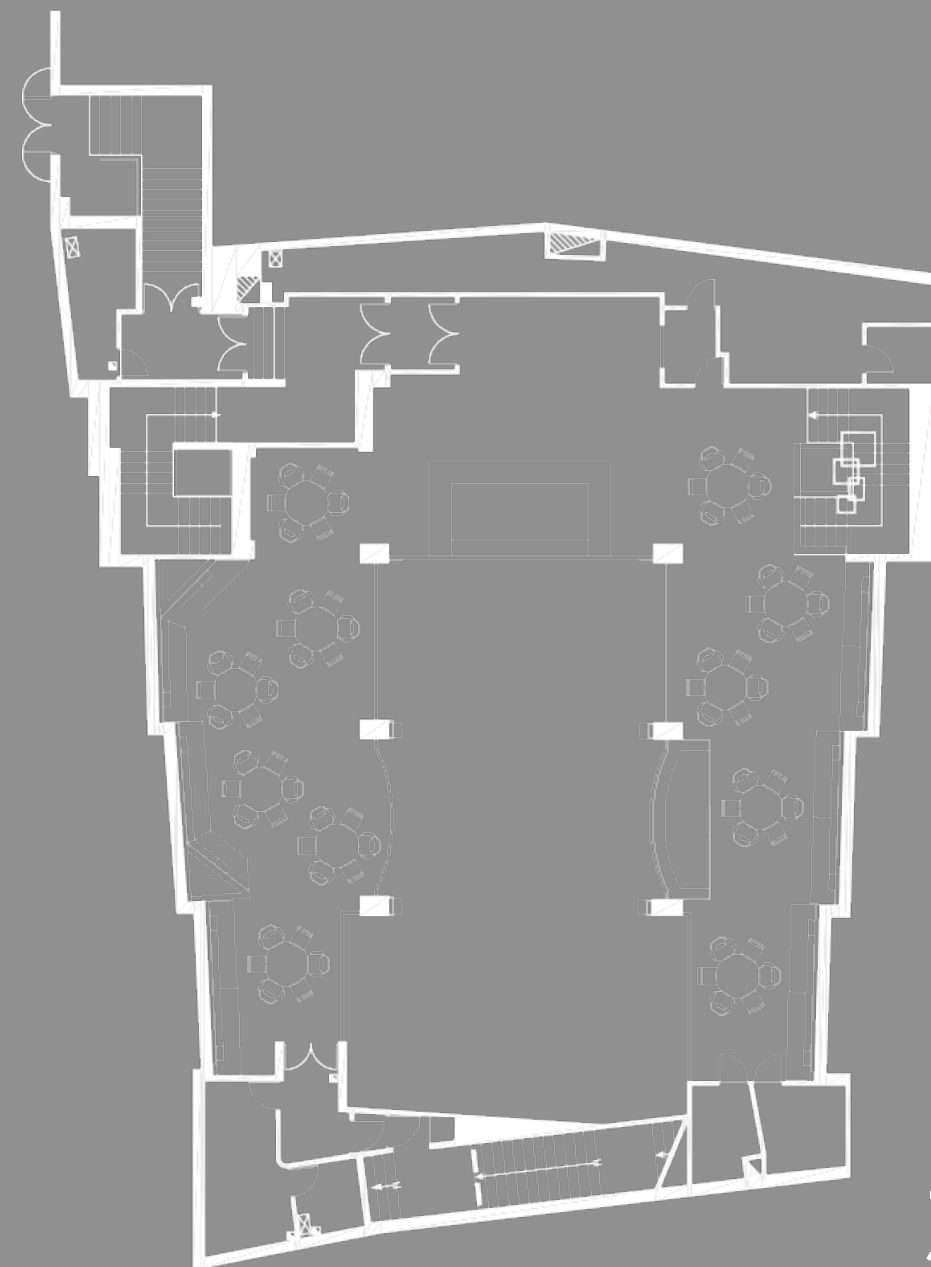

SALA PRINCIPAL

CAPACIDADES

	CENA DE GALA	COCKTAIL
MAIN AREA	120	400
VIP AREA	66	250
TOTAL	186	650

1 pista de baile
1 cabina de DJ
1 escenario de 40 m2

3 barras

625 metros en planta

MIRADOR VIP

CAPACIDADES

	CENA DE GALA	COCKTAIL
MAIN AREA	120	400
VIP AREA	66	250
TOTAL	186	650

1
cabina
de DJ

1
barra

375
metros
en planta