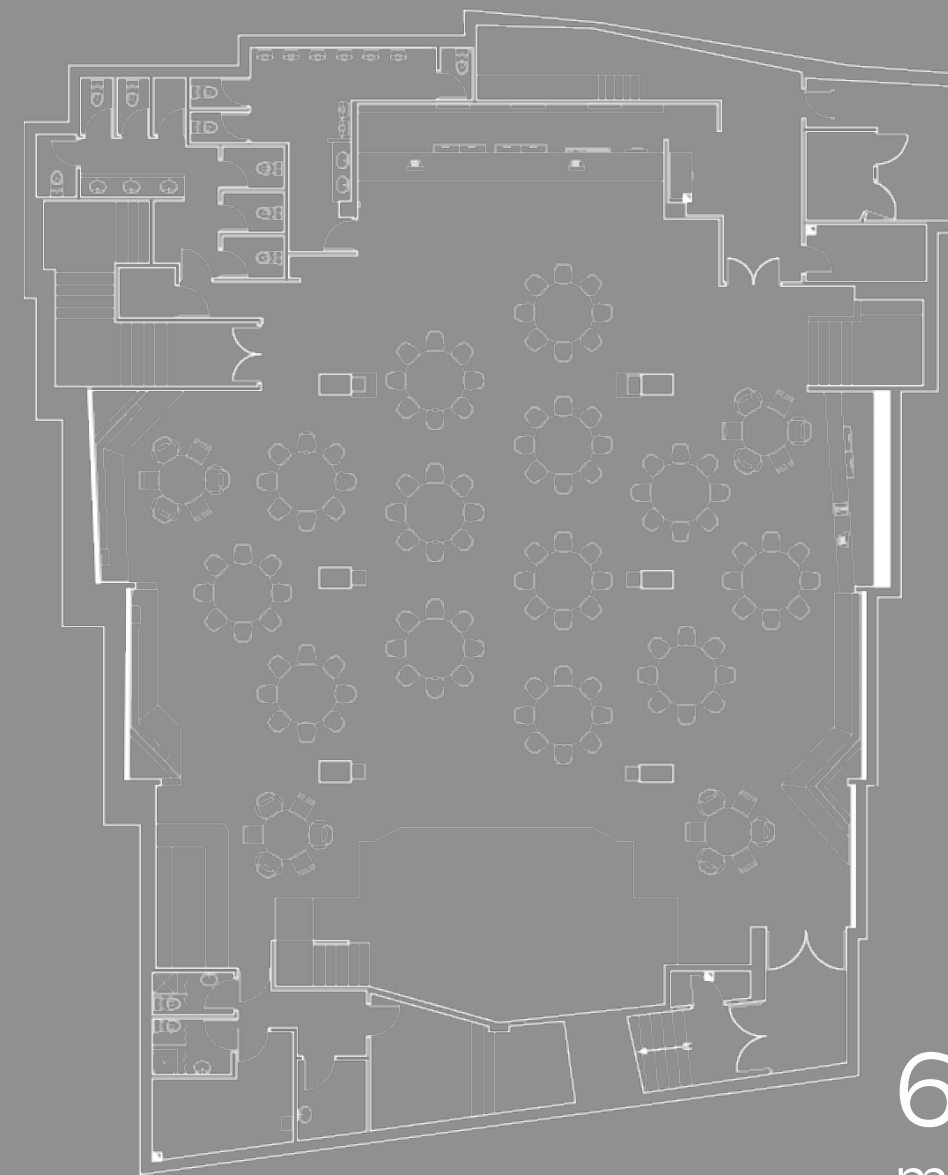

SALA PRINCIPAL

CAPACIDADES

	CENA DE GALA	COCKTAIL
MAIN AREA	120	400
VIP AREA	66	250
TOTAL	186	650

1 pista de baile
1 cabina de DJ
1 escenario de 40 m2

3 barras

625 metros en planta

MIRADOR VIP

CAPACIDADES

	CENA DE GALA	COCKTAIL
MAIN AREA	120	400
VIP AREA	66	250
TOTAL	186	650

1
cabina
de DJ

1
barra

375
metros
en planta